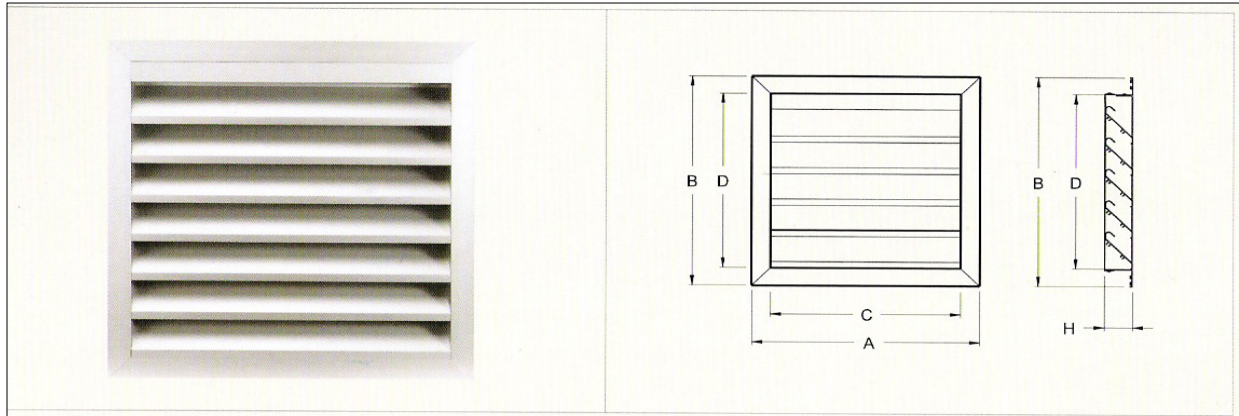

Cửa lấy gió tươi
STARVENT WEATHER LOUVER - (SWL)

No.	Model	Specifications	A	B	C	D	H
1	SWL3015	300X150	300	150	250	100	40
2	SWL3020	300X200	300	200	250	150	40
3	SWL4015	400X150	400	150	350	100	40
4	SWL4020	400X200	400	200	350	150	40
5	SWL4030	400X300	900	400	350	250	40
6	SWL5020	500X200	500	200	450	150	40
7	SWL5030	500X300	500	300	450	250	40
8	SWL6020	600X200	600	200	550	150	40
9	SWL6030	600X300	600	300	550	250	40
10	SWL1230	1200X300	1200	300	1165	250	40
11	SWL1240	1200X400	1200	400	1165	350	40
12	SWL1250	1200X500	1200	500	1165	450	40
13	SWL1260	1200X600	1200	600	1165	550	40

Chất liệu : Nhôm sơn tĩnh điện/ *Electrostatic painted Aluminium*

Đặc tính sản phẩm :

Cửa lấy gió tươi được thiết kế đặc biệt để lấy gió tươi từ bên ngoài vào trong. Sản phẩm được làm từ loại nan có thiết kế đặc biệt kèm theo hộp chặn nước trên khung. Nó không những ngăn nước hắt khi trời mưa mà còn ngăn chặn cả dòng chảy của nước trên bề mặt nan không cho nước chảy vào trong trong điều kiện trời mưa đặc biệt lớn.

Sản phẩm thường được lắp kèm với lưới lọc bụi phía bên trong

Product advantage :

Weather louver is composed of rain-proof blade with gully and side frame equipped with drop-water box. It can not only prevent rain splashing into room, but also no water screen will be generated on the whole windward surface of blade even it rains cats and dogs, so as to ensure normal design and ventilation requirement.