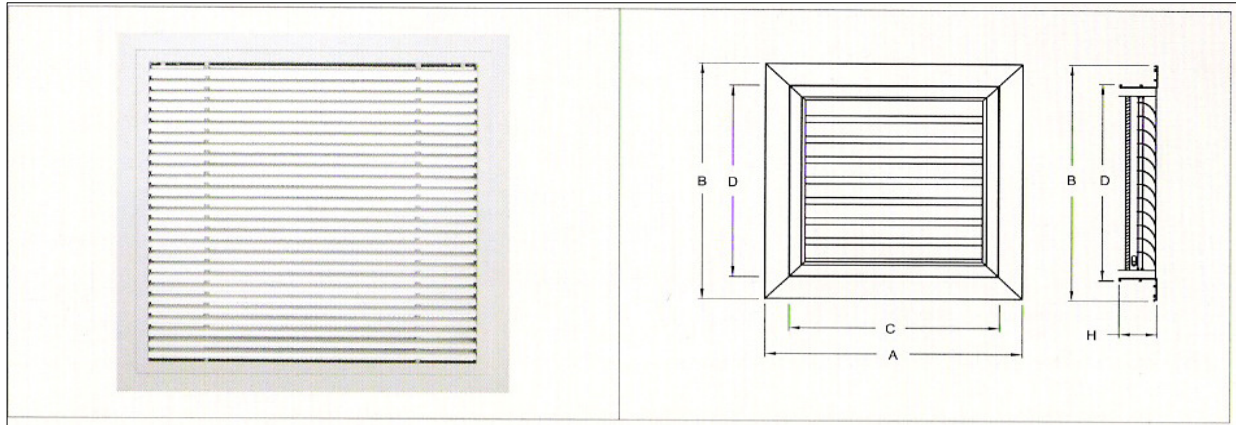

Cửa gió hồi có lưới lọc bụi 1 NAN - Starvent Filter return air Grille (SRAG-F)

No.	Model	Specifications	A	B	C	D	H
1	SRAG3030-F	300X300	300	300	268	268	40
2	SRAG4545-F	450X450	450	450	418	418	40
3	SRAG6060-F	600X600	600	600	568	568	40
4	SRAG6030-F	600x300	600	300	568	268	40
5	SRAG9060-F	900x600	900	600	835	568	40
6	SRAG9045-F	900x450	900	450	835	418	40
7	SRAG1230-F	1200x300	1200	300	1195	268	40
8	SRAG1240-F	1200x400	1200	400	1195	335	40
9	SRAG1260-F	1200x600	1200	600	1195	568	40

Chất liệu : Nhôm sơn tĩnh điện/ Electrostatic painted Aluminium

Đặc tính sản phẩm :

Cửa gió nan đơn (1 nan) được sử dụng cho hệ thống hút (Đường hồi) kết hợp với lưới lọc bụi. Nếu sử dụng Góc nghiêng của nan có thể điều chỉnh được từ 0~180⁰.

Product advantage :

Single deflection filter air grille is usually used for return air grille. The adjustable range of blade is 0~180⁰ and you can acquire different spread angle .