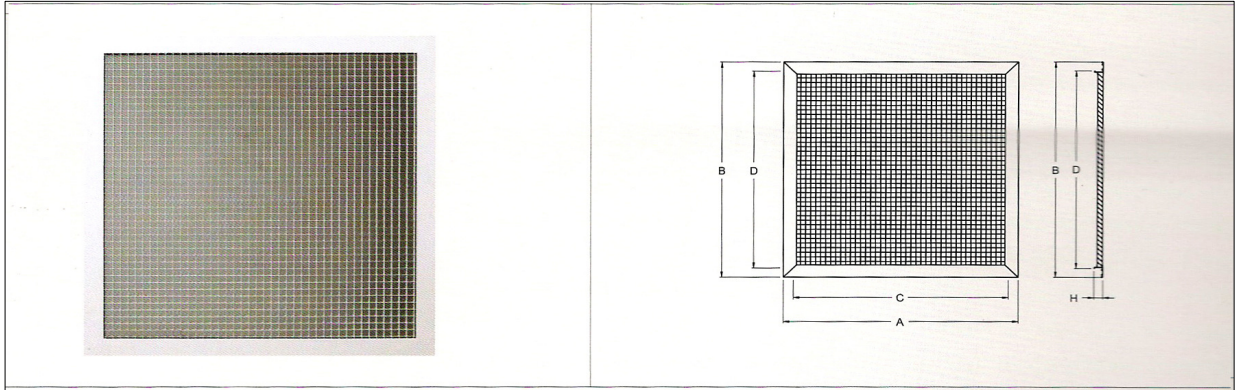

Cửa gió nan kiểu sọt trứng - Starvent egg create grille (SECG)

No.	Model	Specifications	A	B	C	D	H
1	SECG2020	200X200	195	195	135	135	40
2	SECG3030	300X300	295	295	235	235	40
3	SECG4040	400X400	395	395	335	335	40
4	SECG5050	500X500	495	495	435	435	40
5	SECG6060	600X600	595	595	535	535	40

Chất liệu : Nhôm sơn tĩnh điện/ Electrostatic painted Aluminium

Đặc tính sản phẩm :

Cửa gió nan sọt trứng có cấu trúc độc đáo được thiết kế để sử dụng trong các hệ thống cấp hoặc hồi không khí với mặt nạ có thể tháo lắp được, thuận tiện trong sửa chữa và vệ sinh.

Cửa gió được lắp đặt trong nhà.

Lắp với lưới lọc hoặc không tùy thuộc vào yêu cầu của khách hàng.

Product advantage :

Egg create grille is with unique egg crate-shaped structure combining air supply(return) grille and decor and is removable.