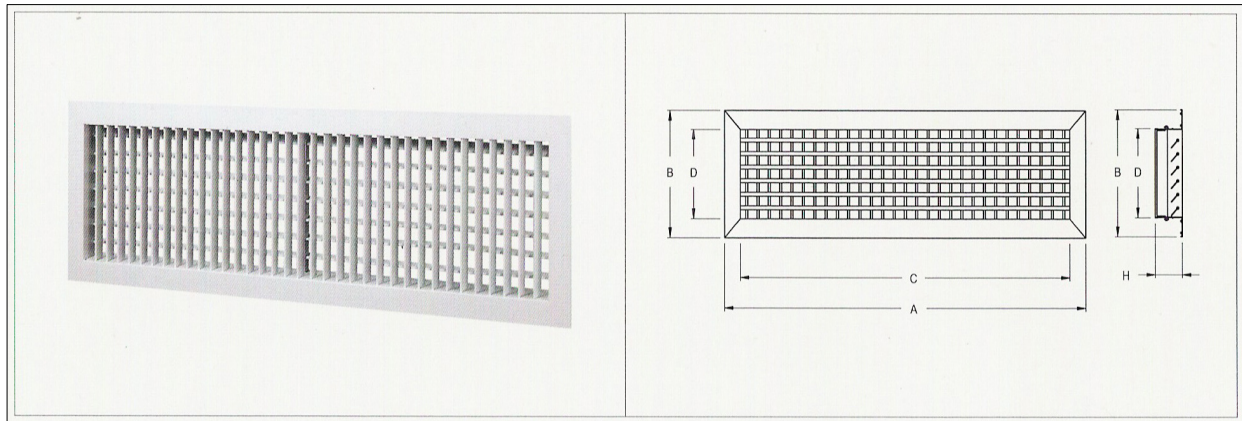

Cửa gió nan 2 lớp - Starvent double deflection air grille (SDAG)

No.	Model	Specifications	A	B	C	D	H
1	SDAG3020	300x200	300	200	250	150	25
2	SDAG4015	400x150	400	150	350	100	25
3	SDAG4020	400x200	400	200	350	150	25
4	SDAG4030	400x300	400	300	350	250	25
5	SDAG5020	500x200	500	200	450	150	25
6	SDAG5030	500x300	500	300	450	250	25
7	SDAG6020	600x200	600	200	550	150	25
8	SDAG6030	600x300	600	300	550	250	25
	SDAG6040	600x400	600	400	550	350	25
9	SDAG9020	900x200	900	200	850	150	25
10	SDAG9030	900x300	900	300	850	250	25
	SDAG9040	900X400	900	400	850	350	25
11	SDAG1220	1200x200	1200	200	1165	150	25
12	SDAG1230	1200x300	1200	300	1165	250	25
12	SDAG1240	1200X400	1200	400	1165	350	25

Chất liệu : Nhôm sơn tĩnh điện/ Electrostatic painted Aluminium

Đặc tính sản phẩm :

Cửa gió 2 lớp nan có thể cùng điều chỉnh dòng không khí đi lên trên và xuống dưới, sang phải và sang trái vì vậy có thể đạt được ý đồ thiết kế về điều khiển dòng không khí đi theo định hướng hoặc khoảng cách. Với cấu trúc tinh xảo của sản phẩm, nó đưa về đẹp công trình đạt tới mức độ trang nhã, thanh lịch và quý phái. Sản phẩm được sử dụng trong nhà có thiết kế theo phong cách thiết kế cổ điển.

Product advantage :

Double deflection air grille can be adjusted up and down, right and left to control the direction of air conditioning. So that achieve various distance of supply air. With structure full of ingenuity, this product can increase a kind of dignified, gracefully and noble atmosphere. So it is applicable for indoor decoration of retro-style.